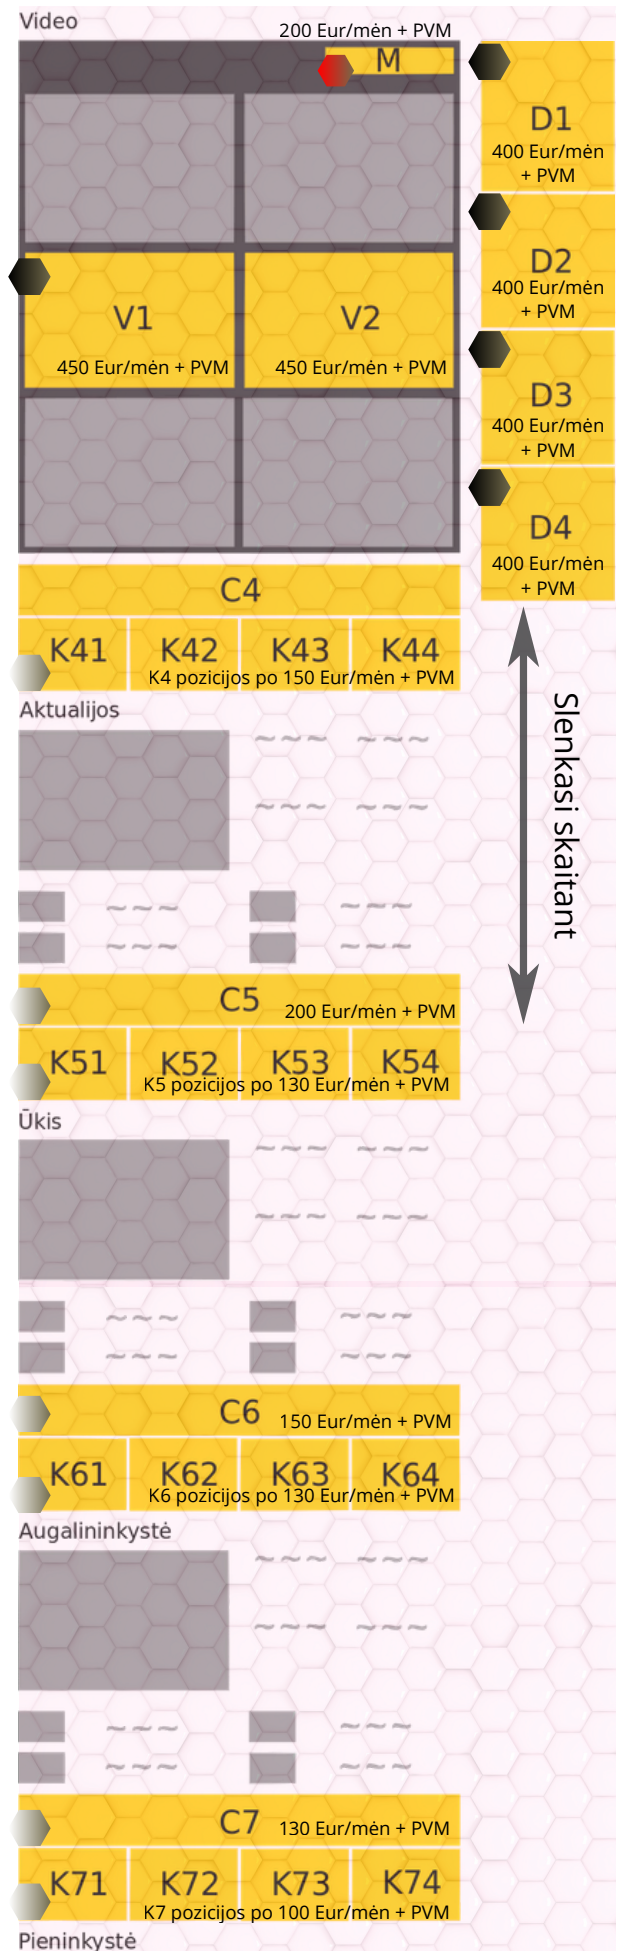

Titulinis puslapis

Laisvas pozīcijas pažymētas:  1 pasiūlymas  2 pasiūlymas  3 pasiūlymas

Vidinis puslapis viršus

Laisvos pozicijos pažymėtos:  1 pasiūlymas  2 pasiūlymas  3 pasiūlymas

Vidinis puslapis apačia

Laisvos pozicijos pažymėtos:  1 pasiūlymas  2 pasiūlymas  3 pasiūlymas

Atsikartoja iš titulinio puslapio

REKLAMINIŲ SKYDELIŲ KAINOS PAGAL PUBLIKAVIMO TRUKMĘ

Pasiūlymas	Pozicija	Dydis desktop versijoje	Dydis mobilioje versijoje	Matomas tituliniam puslapyje	Matomas vidiniame puslapyje	Reguliari mėnesio kaina Eur/ mėn +PVM	Kaina mėnesiui su trijų mėnesių sutartimi Eur/ mėn +PVM	Kaina mėnesiui su pusmečio sutartimi Eur/ mėn +PVM	Kaina mėnesiui su metine sutartimi Eur/ mėn +PVM
1	A	1730 x 300	545 x 350	✓	✓	800	750	700	650
	B1-B4	340 x 180	461 x 461	✓	✓	500	480	450	400
	E0	1730 x 200	930 x 300	✓	✓	700	650	600	560
	E1-E2	1730 x 200	930 x 300	✓	✓	650	600	550	520
	C1	1283 x 150	930 x 350	✓	✓	650	600	550	520
	D1-D4	461 x 461	930 x 631	✓		400	380	350	320
	C2	1283 x 150	930 x 350	✓	✓	450	420	400	360
	V1-V2	606 x 391	650 x 411	✓	✓	450	420	400	360
	L1-L4	461 x 461	461 x 461		✓	450	420	400	360
	R1-R4	461 x 461	461 x 461		✓	450	420	400	360
	D+R/L derinys	461 x 461	930 x 631	✓	✓	600	550	500	450
T1-T4	835 x 300	930 x 350		✓	500	480	450	400	
2	K11-K14	315 x 210	461 x 307	✓	✓	300	280	260	240
	K21-K24	315 x 210	461 x 307	✓	✓	250	230	200	200
	K31-K34	315 x 210	461 x 307	✓	✓	200	185	170	160
	C3	1283 x 150	930 x 350	✓	✓	350	330	300	280
	C4	1283 x 150	930 x 350	✓	✓	300	280	260	240
	J	1283 x 150	930 x 350	✓	✓	250	230	220	200
	M	372 x 78	444 x 78	✓	✓	200	185	170	160
3	K41-K44	315 x 210	461 x 307	✓	✓	150	140	130	120
	K51-K54	315 x 210	461 x 307	✓	✓	130	120	110	105
	K61-K64	315 x 210	461 x 307	✓	✓	130	120	110	105
	K71-K74	315 x 210	461 x 307	✓	✓	100	95	85	80
	C5	1283 x 150	930 x 350	✓	✓	200	185	170	160
	C6	1283 x 150	930 x 350	✓	✓	150	140	130	120
	C7	1283 x 150	930 x 350	✓	✓	130	120	110	105