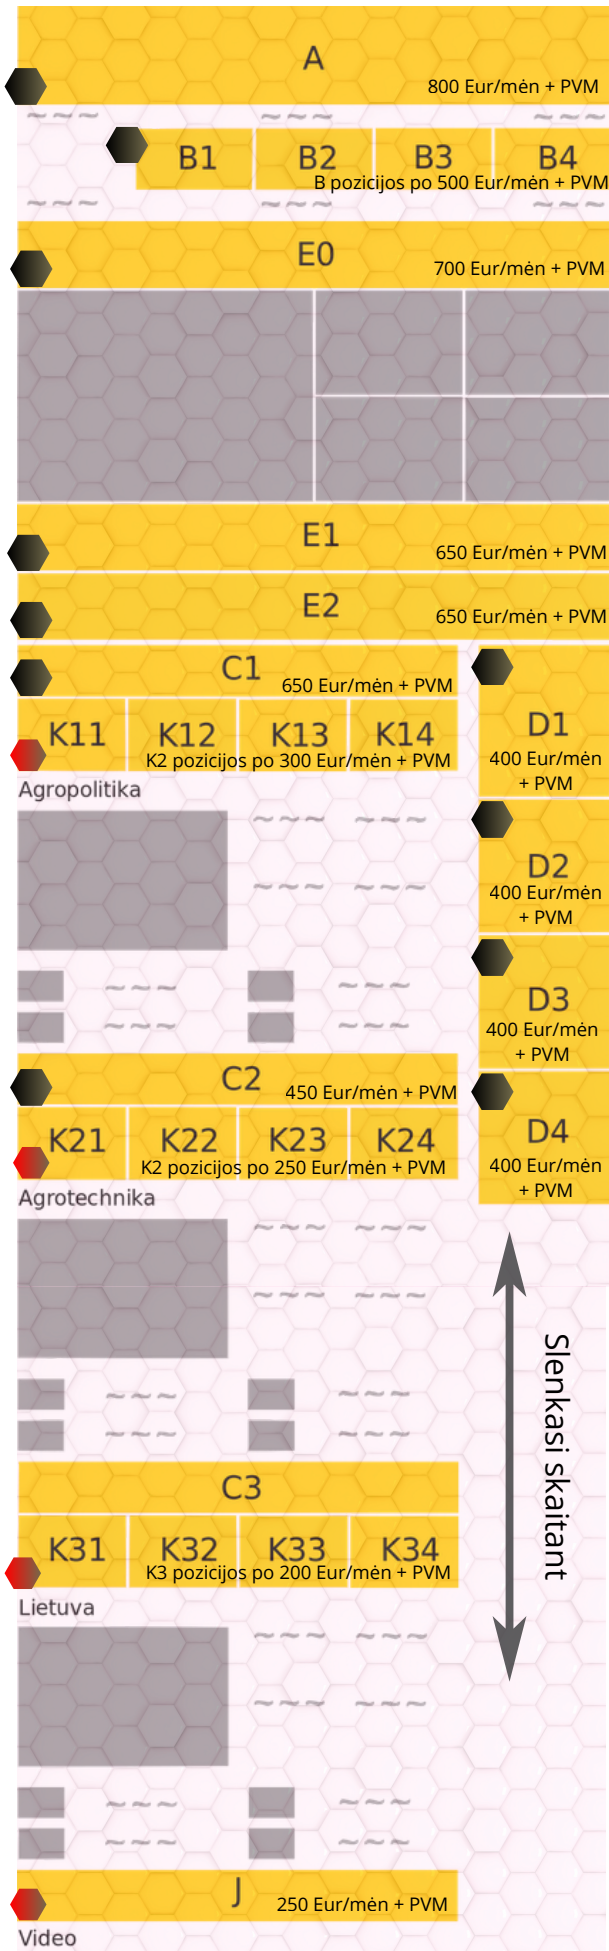

Titulinis puslapis

Laisvas pozīcijas pažymētas:  1 pasiūlymas  2 pasiūlymas  3 pasiūlymas

Vidinis puslapis viršus

Laisvos pozicijos pažymėtos:  1 pasiūlymas  2 pasiūlymas  3 pasiūlymas

Vidinis puslapis apačia

Laisvos pozicijos pažymėtos:  1 pasiūlymas  2 pasiūlymas  3 pasiūlymas

Atsikartoja iš titulinio puslapio

REKLAMINIŲ SKYDELIŲ KAINOS PAGAL PUBLIKAVIMO TRUKMĘ

Pasiūlymas	Pozicija	Dydis desktop versijoje	Dydis mobilioje versijoje	Matomas tituliniam puslapyje	Matomas vidiniame puslapyje	Reguliari mėnesio kaina Eur/ mėn +PVM	Kaina mėnesiui su trijų mėnesių sutartimi Eur/ mėn +PVM	Kaina mėnesiui su pusmečio sutartimi Eur/ mėn +PVM	Kaina mėnesiui su metine sutartimi Eur/ mėn +PVM
1	A	1730 x 300	545 x 350	✓	✓	800	750	700	650
	B1-B4	340 x 180	461 x 461	✓	✓	500	480	450	400
	E0	1730 x 200	930 x 300	✓	✓	700	650	600	560
	E1-E2	1730 x 200	930 x 300	✓	✓	650	600	550	520
	C1	1283 x 150	930 x 350	✓	✓	650	600	550	520
	D1-D4	461 x 461	930 x 631	✓		400	380	350	320
	C2	1283 x 150	930 x 350	✓	✓	450	420	400	360
	V1-V2	606 x 391	650 x 411	✓	✓	450	420	400	360
	L1-L4	461 x 461	461 x 461		✓	450	420	400	360
	R1-R4	461 x 461	461 x 461		✓	450	420	400	360
	D+R/L derinys	461 x 461	930 x 631	✓	✓	600	550	500	450
T1-T4	835 x 300	930 x 350		✓	500	480	450	400	
2	K11-K14	315 x 210	461 x 307	✓	✓	300	280	260	240
	K21-K24	315 x 210	461 x 307	✓	✓	250	230	200	200
	K31-K34	315 x 210	461 x 307	✓	✓	200	185	170	160
	C3	1283 x 150	930 x 350	✓	✓	350	330	300	280
	C4	1283 x 150	930 x 350	✓	✓	300	280	260	240
	J	1283 x 150	930 x 350	✓	✓	250	230	220	200
	M	372 x 78	444 x 78	✓	✓	200	185	170	160
3	K41-K44	315 x 210	461 x 307	✓	✓	150	140	130	120
	K51-K54	315 x 210	461 x 307	✓	✓	130	120	110	105
	K61-K64	315 x 210	461 x 307	✓	✓	130	120	110	105
	K71-K74	315 x 210	461 x 307	✓	✓	100	95	85	80
	C5	1283 x 150	930 x 350	✓	✓	200	185	170	160
	C6	1283 x 150	930 x 350	✓	✓	150	140	130	120
	C7	1283 x 150	930 x 350	✓	✓	130	120	110	105