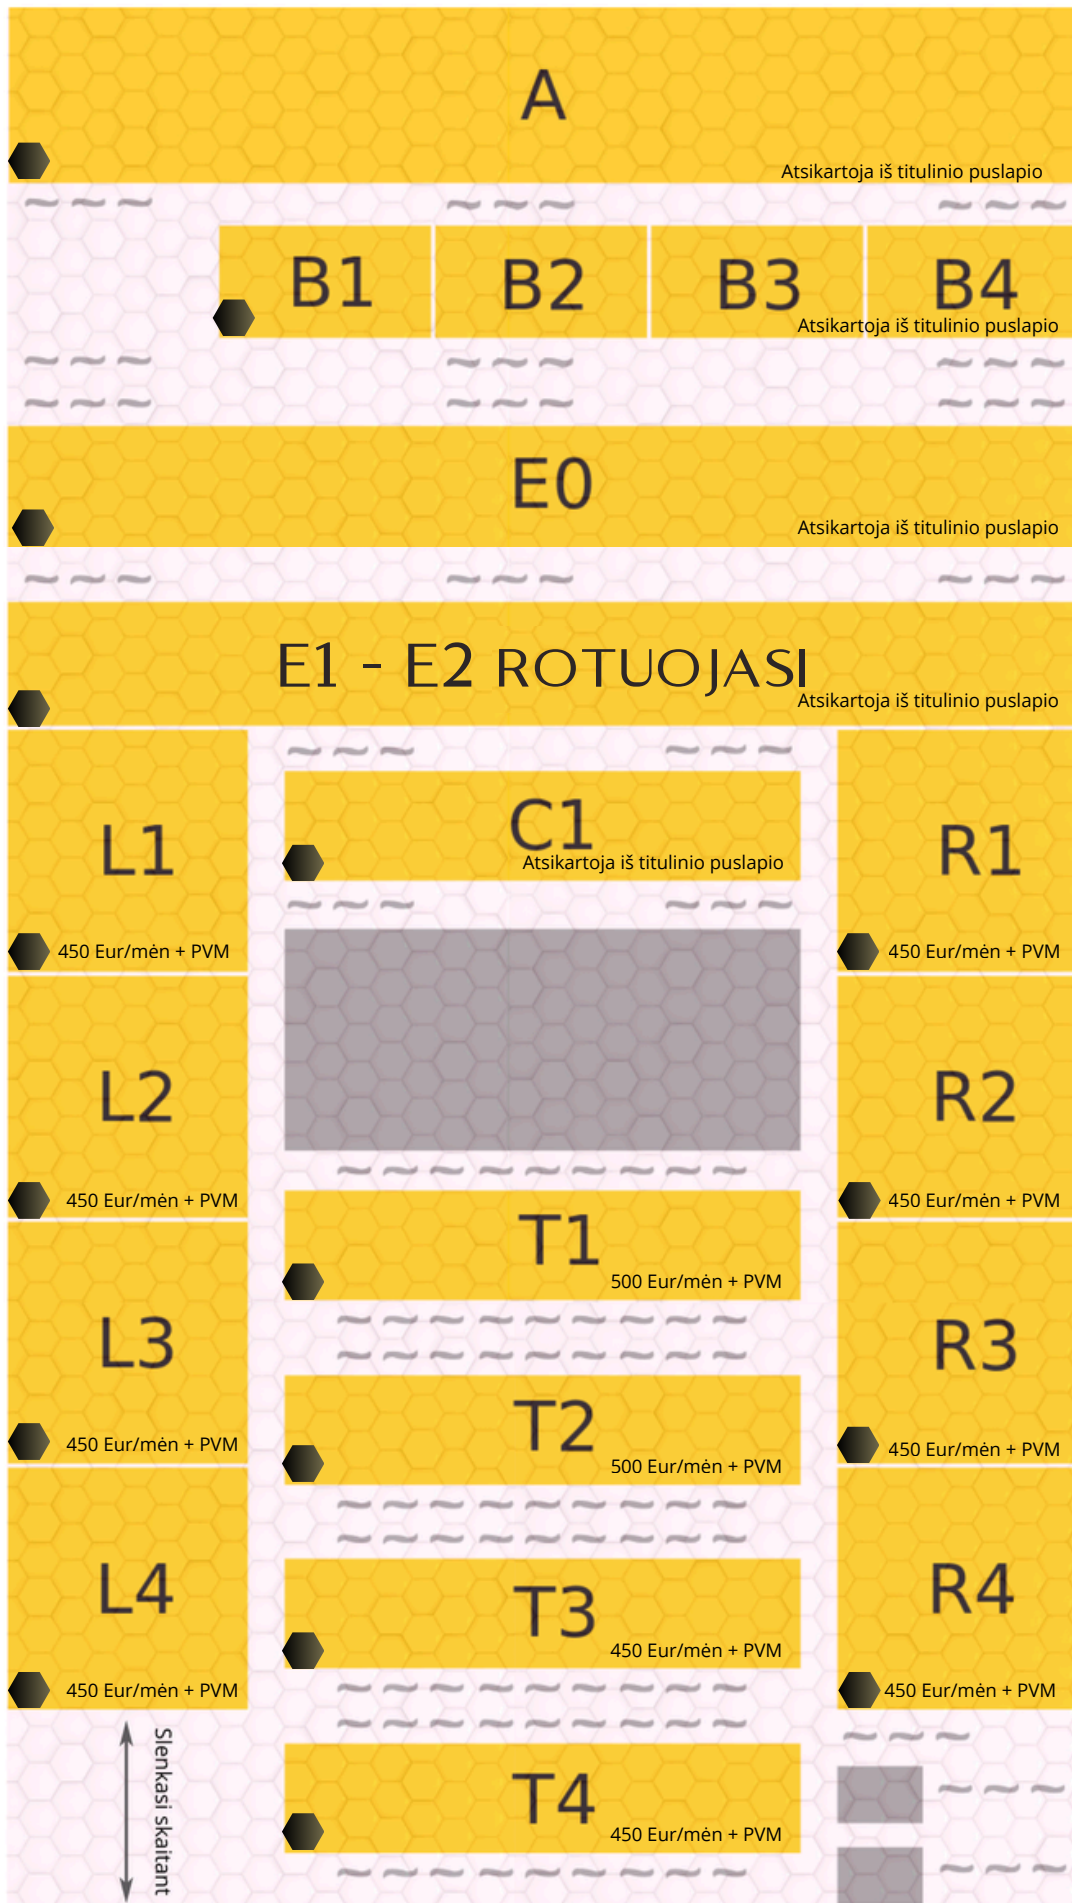

Titulinis puslapis

Laisvas pozīcijas pažymētas:  1 pasiūlymas  2 pasiūlymas  3 pasiūlymas

Vidinis puslapis viršus

Laisvos pozicijos pažymėtos:  1 pasiūlymas  2 pasiūlymas  3 pasiūlymas

Vidinis puslapis apačia

Laisvos pozicijos pažymėtos:  1 pasiūlymas  2 pasiūlymas  3 pasiūlymas

Atsikartoja iš titulinio puslapio

REKLAMINIŲ SKYDELIŲ KAINOS PAGAL PUBLIKAVIMO TRUKMĘ

Pasiūlymas	Pozicija	Dydis desktop versijoje	Dydis mobilioje versijoje	Matomas tituliniam puslapyje	Matomas vidiniame puslapyje	Reguliari mėnesio kaina Eur/ mėn +PVM	Kaina mėnesiui su trijų mėnesių sutartimi Eur/ mėn +PVM	Kaina mėnesiui su pusmečio sutartimi Eur/ mėn +PVM	Kaina mėnesiui su metine sutartimi Eur/ mėn +PVM
1	A	1730 x 300	545 x 350	✓	✓	800	750	700	650
	B1-B4	340 x 180	461 x 461	✓	✓	500	480	450	400
	E0	1730 x 200	930 x 300	✓	✓	700	650	600	560
	E1-E2	1730 x 200	930 x 300	✓	✓	650	600	550	520
	C1	1283 x 150	930 x 350	✓	✓	650	600	550	520
	D1-D4	461 x 461	930 x 631	✓		400	380	350	320
	C2	1283 x 150	930 x 350	✓	✓	450	420	400	360
	V1-V2	606 x 391	650 x 411	✓	✓	450	420	400	360
	L1-L4	461 x 461	461 x 461		✓	450	420	400	360
	R1-R4	461 x 461	461 x 461		✓	450	420	400	360
	D+R/L derinys	461 x 461	930 x 631	✓	✓	600	550	500	450
T1-T4	835 x 300	930 x 350		✓	500	480	450	400	
2	K11-K14	315 x 210	461 x 307	✓	✓	300	280	260	240
	K21-K24	315 x 210	461 x 307	✓	✓	250	230	200	200
	K31-K34	315 x 210	461 x 307	✓	✓	200	185	170	160
	C3	1283 x 150	930 x 350	✓	✓	350	330	300	280
	C4	1283 x 150	930 x 350	✓	✓	300	280	260	240
	J	1283 x 150	930 x 350	✓	✓	250	230	220	200
	M	372 x 78	444 x 78	✓	✓	200	185	170	160
3	K41-K44	315 x 210	461 x 307	✓	✓	150	140	130	120
	K51-K54	315 x 210	461 x 307	✓	✓	130	120	110	105
	K61-K64	315 x 210	461 x 307	✓	✓	130	120	110	105
	K71-K74	315 x 210	461 x 307	✓	✓	100	95	85	80
	C5	1283 x 150	930 x 350	✓	✓	200	185	170	160
	C6	1283 x 150	930 x 350	✓	✓	150	140	130	120
	C7	1283 x 150	930 x 350	✓	✓	130	120	110	105