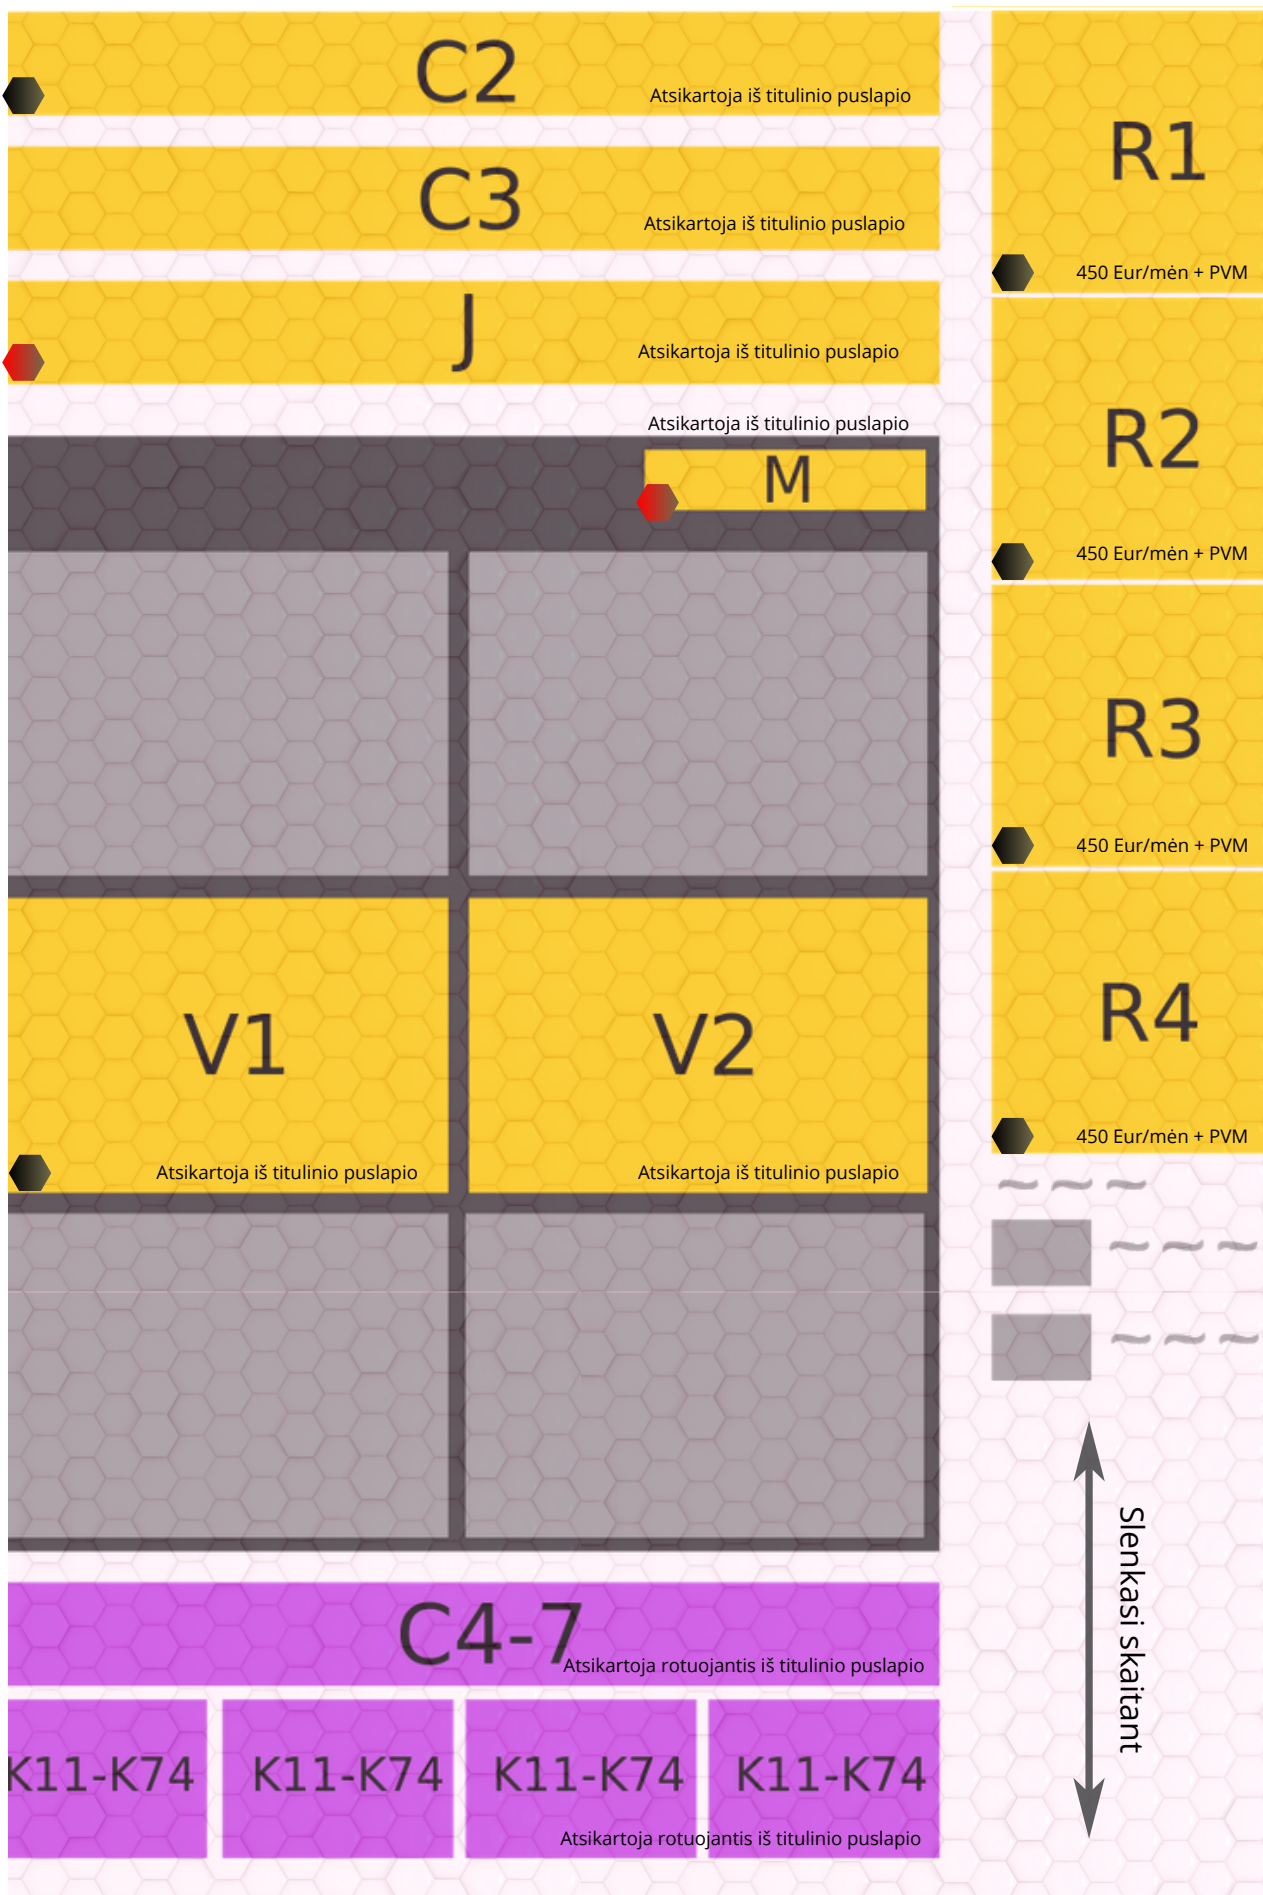

Titulinis puslapis

Laisvas pozīcijas pažymētas:  1 pasiūlymas  2 pasiūlymas  3 pasiūlymas

Vidinis puslapis viršus

Laisvos pozicijos pažymėtos:  1 pasiūlymas  2 pasiūlymas  3 pasiūlymas

Vidinis puslapis apačia

Laisvos pozicijos pažymėtos:  1 pasiūlymas  2 pasiūlymas  3 pasiūlymas

Atsikartoja iš titulinio puslapio

REKLAMINIŲ SKYDELIŲ KAINOS PAGAL PUBLIKAVIMO TRUKMĘ

Pasiūlymas	Pozicija	Dydis desktop versijoje	Dydis mobilioje versijoje	Matomas tituliniam puslapyje	Matomas vidiniame puslapyje	Reguliari mėnesio kaina Eur/ mėn +PVM	Kaina mėnesiui su trijų mėnesių sutartimi Eur/ mėn +PVM	Kaina mėnesiui su pusmečio sutartimi Eur/ mėn +PVM	Kaina mėnesiui su metine sutartimi Eur/ mėn +PVM
1	A	1730 x 300	545 x 350	✓	✓	800	750	700	650
	B1-B4	340 x 180	461 x 461	✓	✓	500	480	450	400
	E0	1730 x 200	930 x 300	✓	✓	700	650	600	560
	E1-E2	1730 x 200	930 x 300	✓	✓	650	600	550	520
	C1	1283 x 150	930 x 350	✓	✓	650	600	550	520
	D1-D4	461 x 461	930 x 631	✓		400	380	350	320
	C2	1283 x 150	930 x 350	✓	✓	450	420	400	360
	V1-V2	606 x 391	650 x 411	✓	✓	450	420	400	360
	L1-L4	461 x 461	461 x 461		✓	450	420	400	360
	R1-R4	461 x 461	461 x 461		✓	450	420	400	360
	D+R/L derinys	461 x 461	930 x 631	✓	✓	600	550	500	450
T1-T4	835 x 300	930 x 350		✓	500	480	450	400	
2	K11-K14	315 x 210	461 x 307	✓	✓	300	280	260	240
	K21-K24	315 x 210	461 x 307	✓	✓	250	230	200	200
	K31-K34	315 x 210	461 x 307	✓	✓	200	185	170	160
	C3	1283 x 150	930 x 350	✓	✓	350	330	300	280
	C4	1283 x 150	930 x 350	✓	✓	300	280	260	240
	J	1283 x 150	930 x 350	✓	✓	250	230	220	200
	M	372 x 78	444 x 78	✓	✓	200	185	170	160
3	K41-K44	315 x 210	461 x 307	✓	✓	150	140	130	120
	K51-K54	315 x 210	461 x 307	✓	✓	130	120	110	105
	K61-K64	315 x 210	461 x 307	✓	✓	130	120	110	105
	K71-K74	315 x 210	461 x 307	✓	✓	100	95	85	80
	C5	1283 x 150	930 x 350	✓	✓	200	185	170	160
	C6	1283 x 150	930 x 350	✓	✓	150	140	130	120
	C7	1283 x 150	930 x 350	✓	✓	130	120	110	105